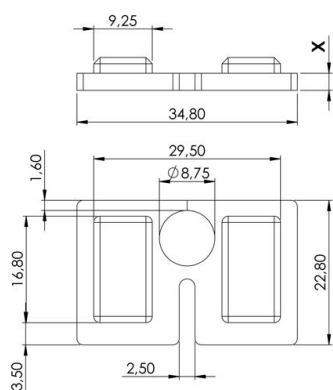

PRODUCT SHEET

Description:

Cushion "C" F/SS Clamp "Square BT", Glass 8mm (4,75mm), Black EPDM

Item number:

22.10.672-0

Units	Box	Carton	HS Code	Barcode
Pcs.	8	1000	4016930090	
				5704866476867

Hardness Shore A = 65 +/- 3

Item:	X (+/- 0.1)	f. glass thickness
22.10.669-0	3,30	10,76
22.10.670-0	3,70	10,00
22.10.671-0	4,30	8,76
22.10.672-0	4,75	8,00
22.10.673-0	5,30	6,76
22.10.674-0	5,70	6,00

SISO A/S

Mileparken 11
DK-2740 Skovlunde
Denmark
VAT: DK 24786013